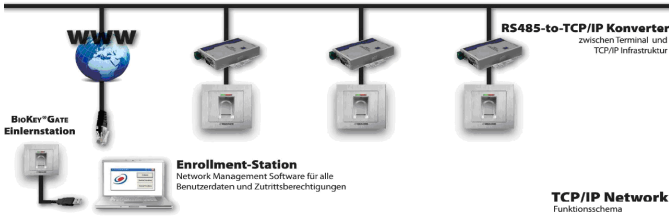

SONDERLÖSUNGEN Stand-Alone (bis zu 150 Fingerprint Templates)

BIOKEY® Gate New Line + IR-Keypad als Verwaltungsstation mit Alarm Funktion, AP, Edelstahl (mit Whitebox 2 Relais)			
Art. Nr. 720 004-3	UVP		637,00 €
BIOKEY® Gate New Line + IR-Keypad als Verwaltungsstation mit Alarm Funktion, UP, Edelstahl (mit Whitebox 2 Relais)			
Art. Nr. 820 004-3	UVP		637,00 €
BIOKEY® Gate New Line + IR-Keypad als Verwaltungsstation mit LOXONE Interface, AP, Edelstahl			
Art. Nr. 720 304	UVP		637,00 €
BIOKEY® Gate New Line + IR-Keypad als Verwaltungsstation mit LOXONE Interface, UP, Edelstahl			
Art. Nr. 820 304	UVP		637,00 €
BIOKEY® Gate New Line, RENZ BASIC, mit 55x55mm Edelstahl Frontplatte (mit Whitebox 1 Relais Ausgang)			
Art. Nr. 689 000	UVP		467,00 €
BIOKEY® Gate New Line RENZ + IR-Keypad als Verwaltungsstation, mit 55x55mm Edelstahl Frontplatte (mit Whitebox 2 Relais Ausgänge)			
Art. Nr. 699 000	UVP		567,00 €

Netzwerk Zutrittskontrollen (bis zu 480 bzw. 5000 Fingerprint Templates)

Edelstahl

BIOKEY® Gate New Line + RS485 Network, Edelstahl, AP (bis zu 480 Fingerprint Templates)	Art. Nr. 780 004	UVP	826,00 €
BIOKEY® Gate New Line + RS485 Network, Edelstahl, UP (bis zu 480 Fingerprint Templates)	Art. Nr. 880 004	UVP	826,00 €

Metall weiß

BIOKEY® Gate New Line + RS485 Network, Metall Weiß, AP (bis zu 480 Fingerprint Templates)	Art. Nr. 780 002	UVP	787,00 €
BIOKEY® Gate New Line + RS485 Network, Metall Weiß, UP (bis zu 480 Fingerprint Templates)	Art. Nr. 880 002	UVP	787,00 €