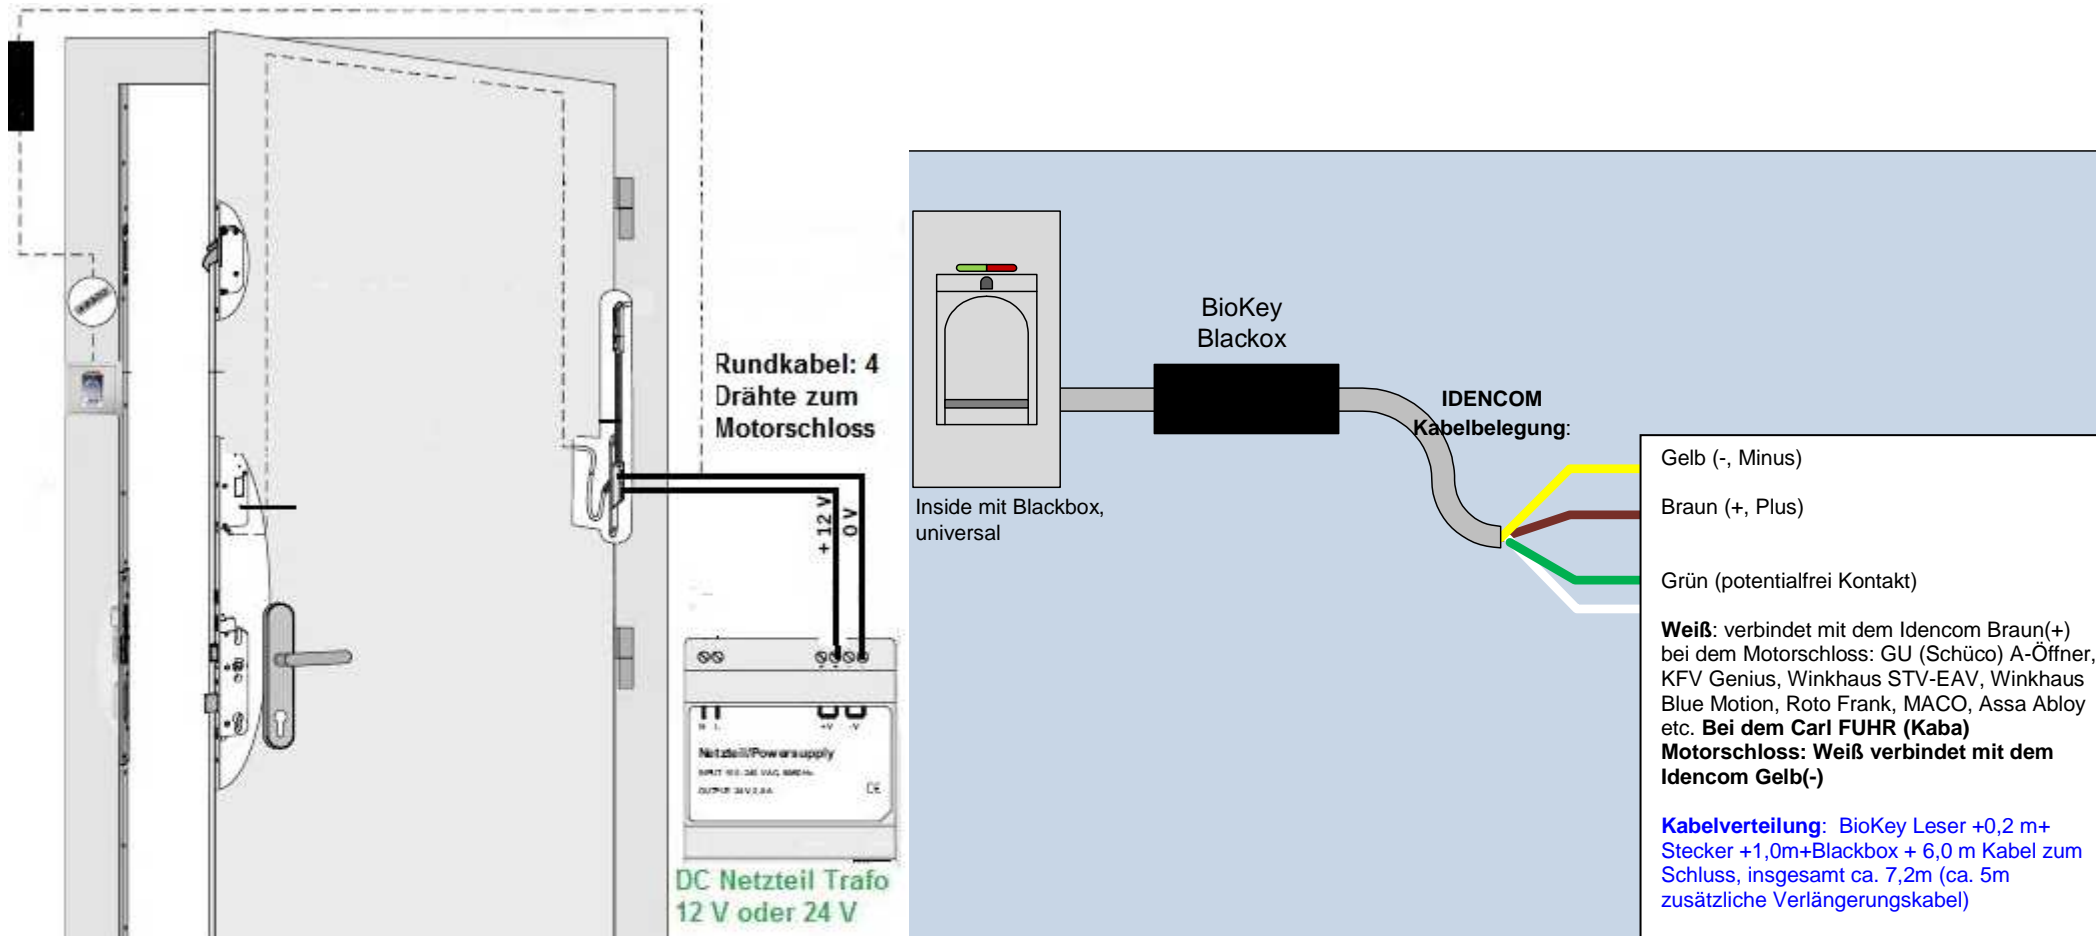

IDENCOM BioKey Inside + Motorschloss (Universal, gilt nur für Motorschloss, Einbau im Türblenderahmen)

DESIGN PLUS
powered by: light-building