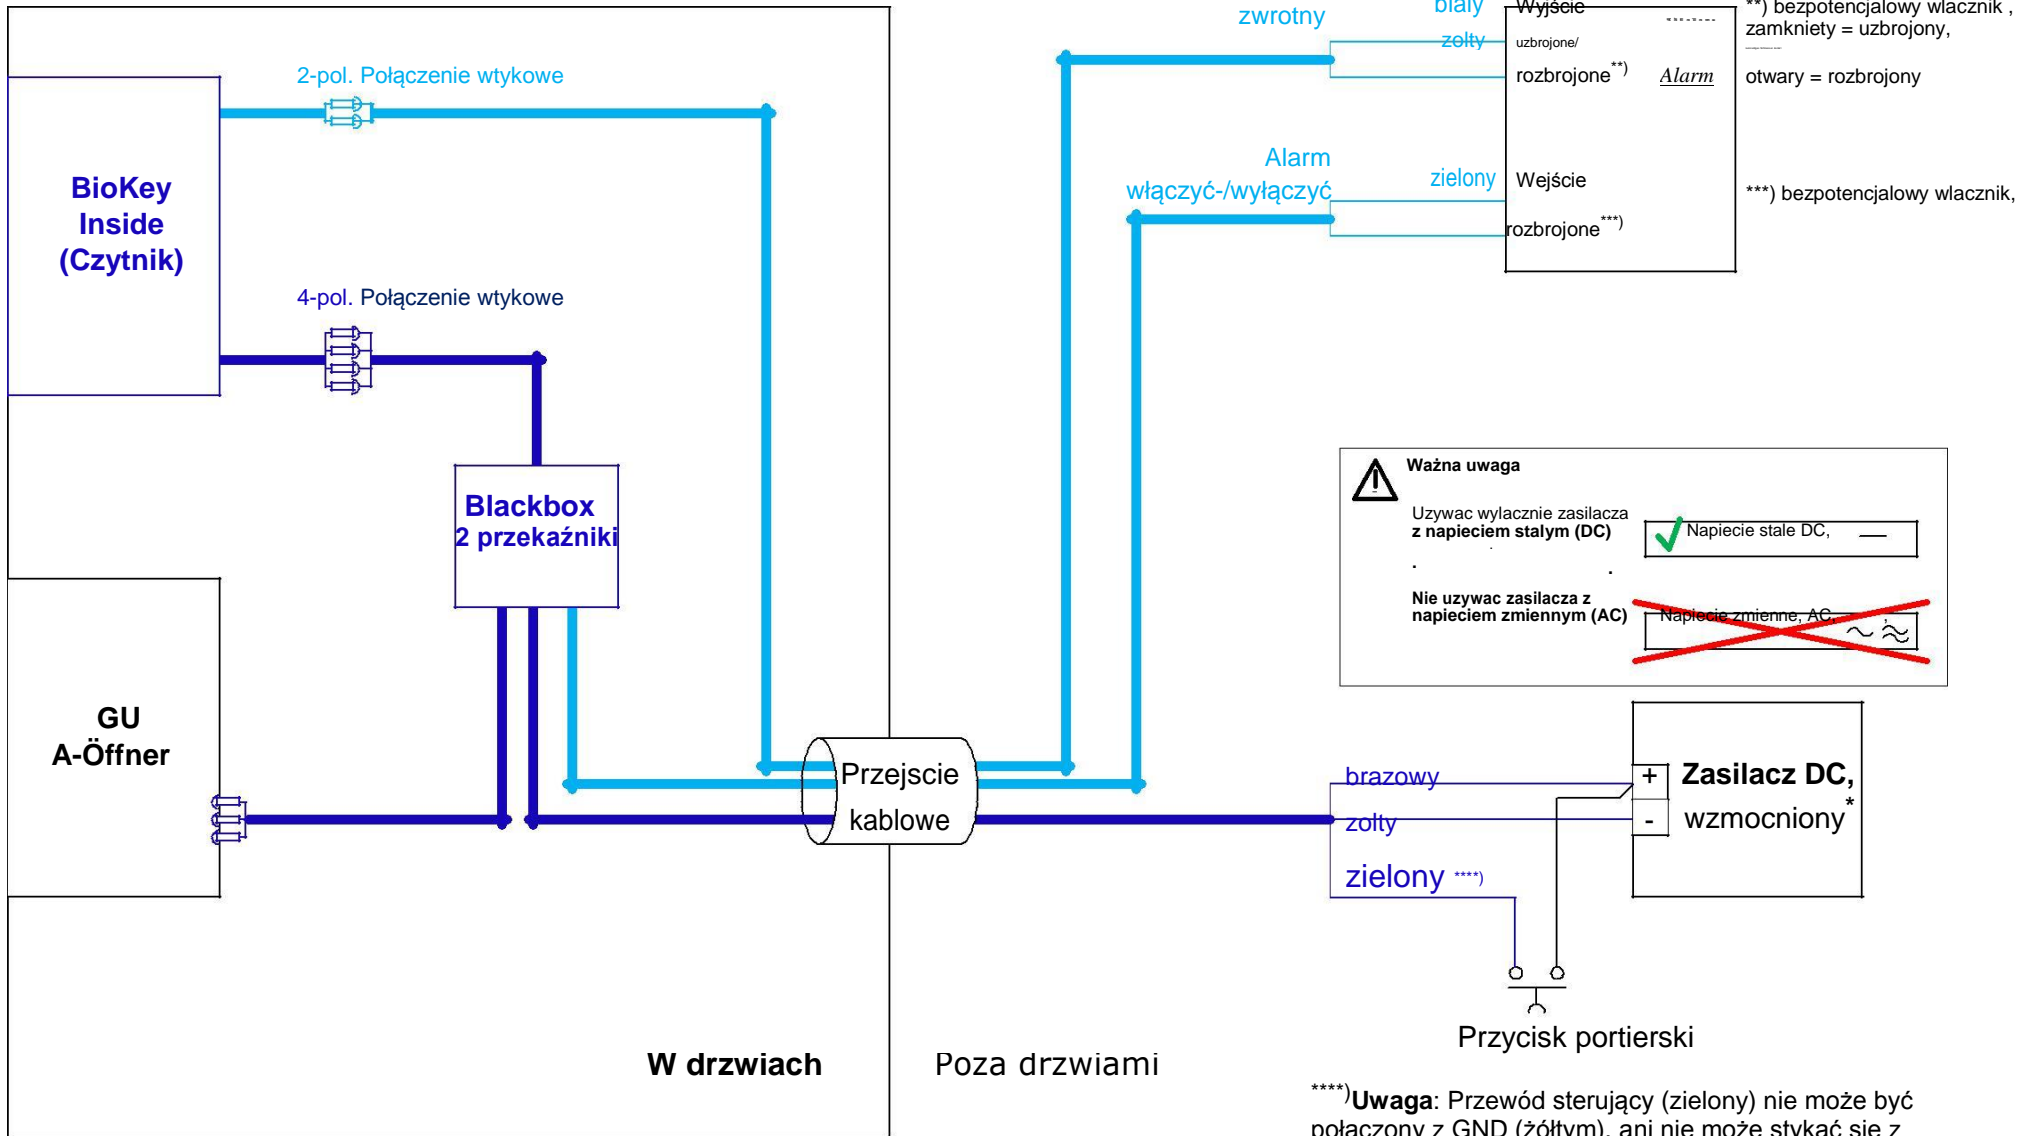

# BioKey Inside z funkcją alarmu Podłączenie z GU A-Öffner

jasno- lub ciemnoniebieskie linie- zakres dostawy IDENCOM

DESIGN PLUS