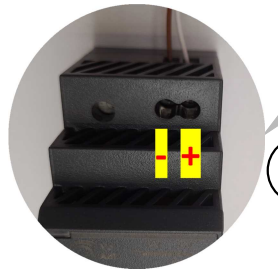

1- biały (+)  
2- brązowy (-)

**Złącze męskie**

**Złącze żeńskie**

230 V

9

- 1 - Przewód zasilający
- 2 - Zasilacz HDR-30-24
- 3 - Przewód 466835
- 4 - Złącze żeńskie
- 5 - Złącze męskie
- 6 - Silnik zasuwicy A-TS
- 7 - Sterownik + przewód
- 8 - Klawiatura Idencom + przewód
- 9 - Ramka czytnika