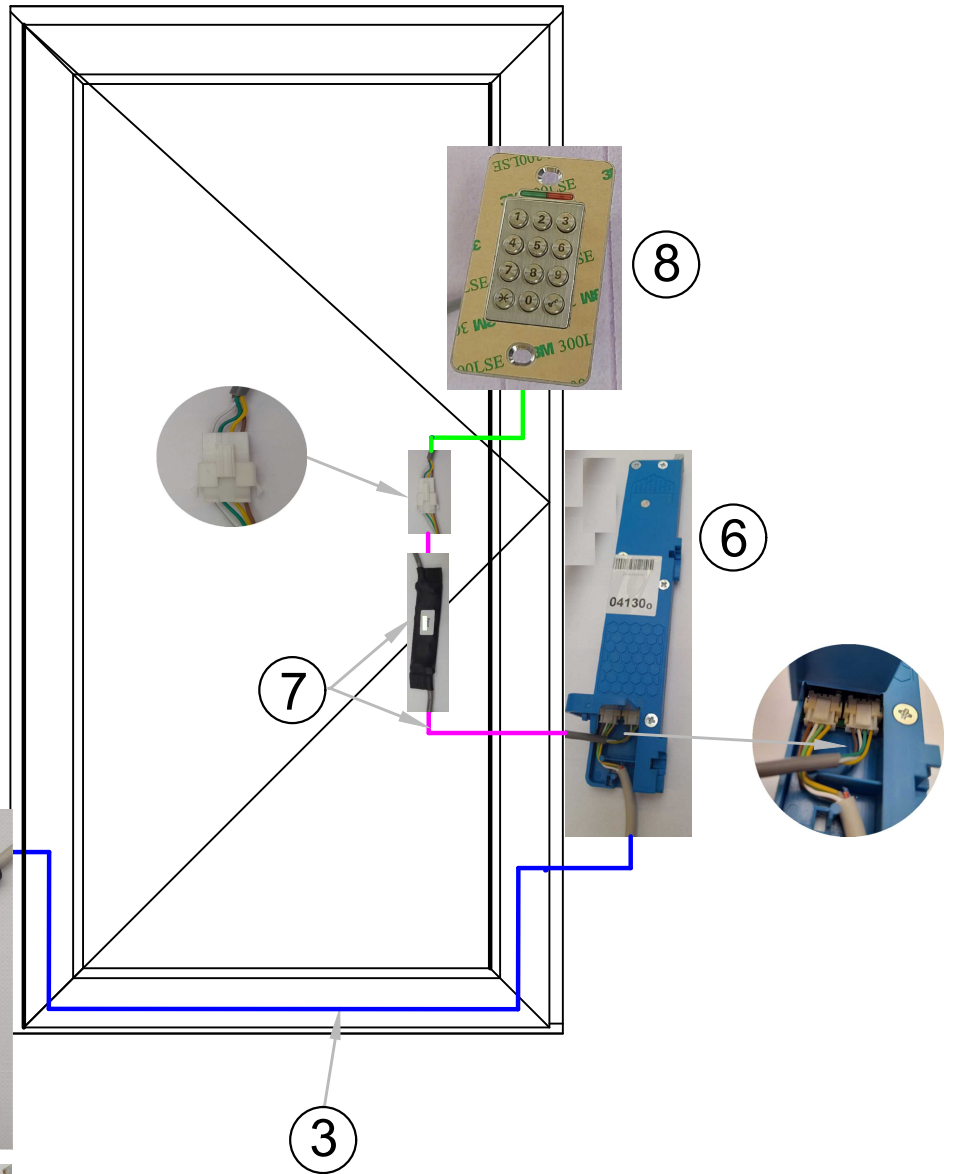

1- biały (+)  
2- brązowy (-)

**Złącze męskie**

**Złącze żeńskie**

230 V

9

- 1 - Przewód zasilający
- 2 - Zasilacz HDR-30-24
- 3 - Przewód 466835
- 4 - Złącze żeńskie
- 5 - Złącze męskie
- 6 - Silnik zasuwicy A-TS
- 7 - Sterownik + przewód
- 8 - Klawiatura Idencom + przewód
- 9 - Ramka czytnika