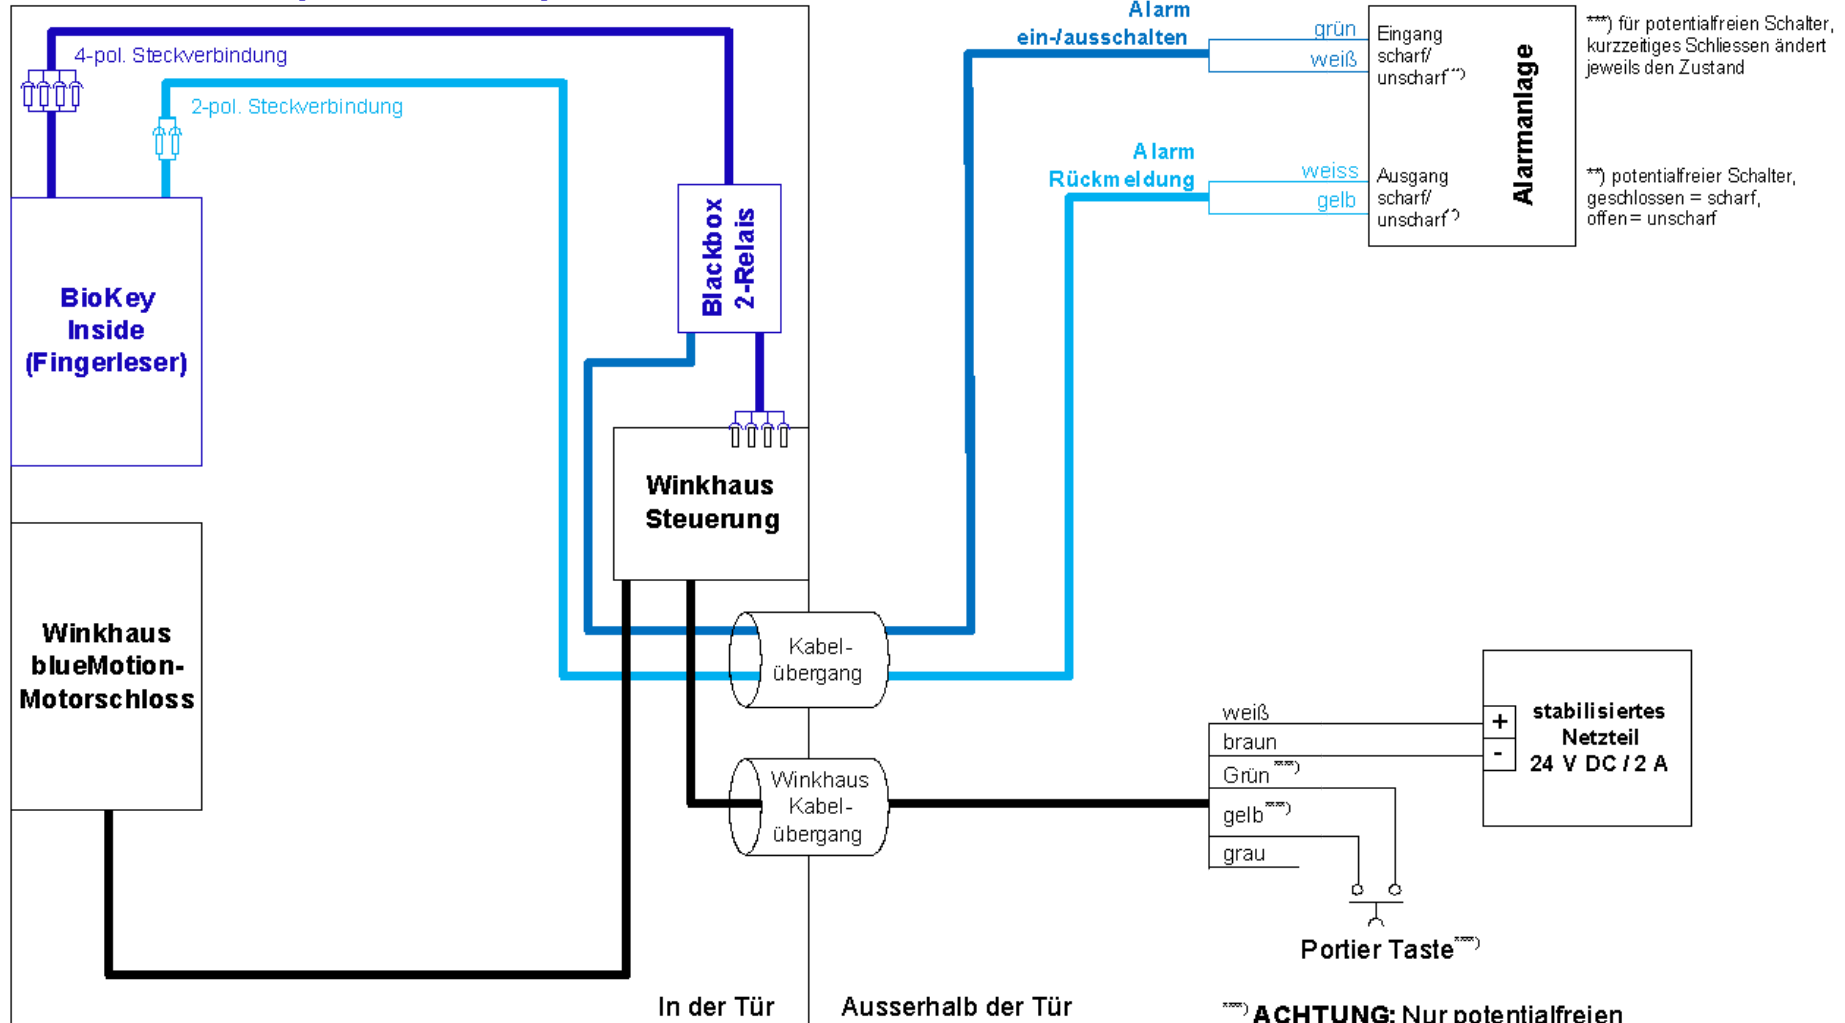

# BioKey Inside für Winkhaus blueMotion mit Alarmfunktion, Verkabelung

hell- mittel- oder dunkelblau gezeichnet : Lieferumfang IDENCOM

**\*\*\*) ACHTUNG:** Nur potentialfreien Schalter anschliessen!  
keine Spannung an Grün oder Gelb legen!