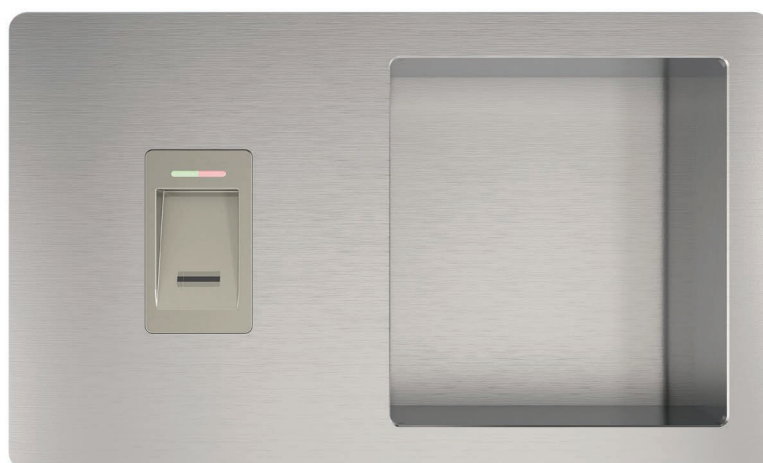

CZYTNIK BIOMETRYCZNY LINII PAPILARNYCH / IDENCOM

RODZAJ CZYTNIKA	ZDJĘCIE
<p>IDENCOM</p> <p>rura 40x40 , płaskownik uchwytu</p>	
<p>IDENCOM CMOS</p> <p>rura 40x20, 40x40, płaskownik uchwytu</p>	
<p>IDENCOM Mini-X App</p> <p>rura 40x20, 40x40, płaskownik uchwytu</p>	

Wymiary orientacyjne czytników:

KLAWIATURA NUMERYCZNA / IDENCOM

KALWIATURA INDECOM	ZDJĘCIE
IDENCOM rura 40x40, płaskownik uchwytu	

Wymiary orientacyjne klawiatury:

CZYTNIK RFID / IDENCOM

CZYTNIK RFID	ZDJĘCIE
rura 40x40, płaskownik uchwytu	