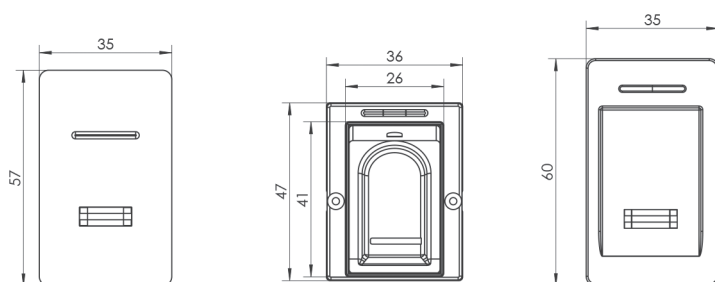

CZYTNIK BIOMETRYCZNY LINII PAPILARNYCH / IDENCOM

RODZAJ CZYTNIKA	ZDJĘCIE
<p>IDENCOM</p> <p>rura 40x40 , płaskownik uchwytu</p>	
<p>IDENCOM CMOS</p> <p>rura 40x20, 40x40, płaskownik uchwytu</p>	
<p>IDENCOM Mini-X App</p> <p>rura 40x20, 40x40, płaskownik uchwytu</p>	

Wymiary orientacyjne czytników:

KLAWIATURA NUMERYCZNA / IDENCOM

KALWIATURA INDECOM	ZDJĘCIE
IDENCOM rura 40x40, płaskownik uchwytu	

Wymiary orientacyjne klawiatury:

CZYTNIK RFID / IDENCOM

CZYTNIK RFID	ZDJĘCIE
rura 40x40, płaskownik uchwytu	

Wymiary orientacyjne czytnika RFID: