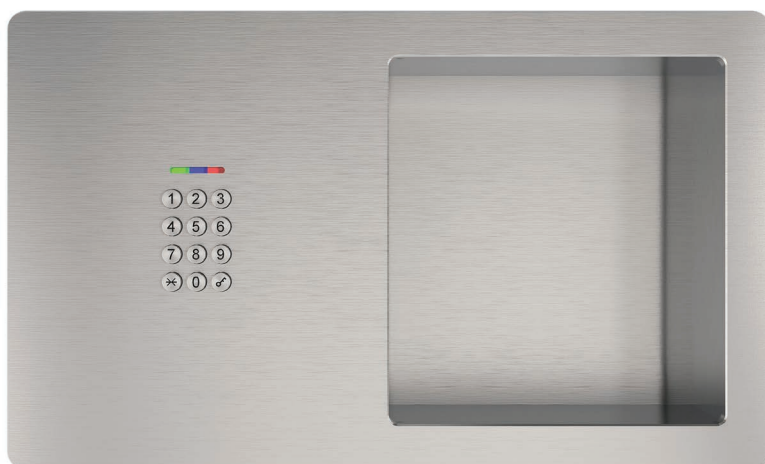

CZYTNIK BIOMETRYCZNY LINII PAPILARNYCH / IDENCOM

RODZAJ CZYTNIKA	ZDJĘCIE
<p>IDENCOM</p> <p>rura 40x40 , płaskownik uchwytu</p>	
<p>IDENCOM CMOS</p> <p>rura 40x20, 40x40, płaskownik uchwytu</p>	
<p>IDENCOM Mini-X App</p> <p>rura 40x20, 40x40, płaskownik uchwytu</p>	

Wymiary orientacyjne czytników:

KLAWIATURA NUMERYCZNA / IDENCOM

KALWIATURA INDECOM	ZDJĘCIE
IDENCOM rura 40x40, płaskownik uchwytu	

Wymiary orientacyjne klawiatury:

CZYTNIK RFID / IDENCOM

CZYTNIK RFID	ZDJĘCIE
rura 40x40, płaskownik uchwytu	