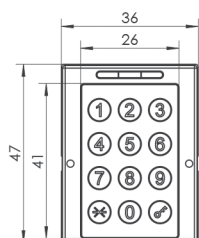

Wymiary orientacyjne czytników:

KLAWIATURA NUMERYCZNA / IDENCOM

KALWIATURA INDECOM	ZDJĘCIE
IDENCOM rura 40x40, płaskownik uchwytu	

Wymiary orientacyjne klawiatury:

CZYTNIK RFID / IDENCOM

CZYTNIK RFID	ZDJĘCIE
rura 40x40, płaskownik uchwytu	

Wymiary orientacyjne czytnika RFID: